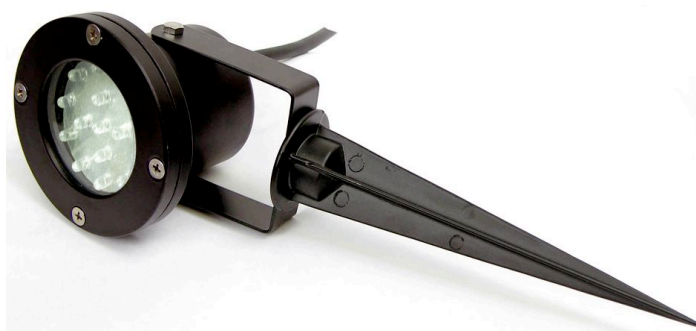

☎ 03 20 40 82 57
 📠 03 20 40 89 31
 📧 contact@electris.net

GP315WH / GN SPOT EXTERIEUR 15 LEDS

DESCRIPTION GÉNÉRALE

Spot d'extérieur 15 Leds idéal pour éclairer les jardins, massifs ou compositions florales disponible en couleurs blanche ou verte au choix.

CARACTÉRISTIQUES

- Spot à planter directement en terre
- 15 Leds haute luminosité
- Entièrement étanche (norme IP68)
- Structure métal couleur noire
- Support orientable
- Protecteur solaire de la lentille
-
- Mise en place immédiate grâce au socle sur toute surface plate
-
- Alimentation directe 230 volts
- Raccordement par domino dans boîte PLEXO (non fournis)
- Cordon 2 mètres
-
- Taille : 29 cm
- Poids : 400 g
-
- Notice incluse

Consommation:
5Watts

Étanche : Normes IP67

Disponible en 2 couleurs :

VERTE

BLANCHE

CONDITIONNEMENT

Type	Packing couleur
Taille packaging	18 x 10 x 10 cm
Poids packaging	550g
Nb de pièce par INNER	-
Dimension MASTER	31 x 21 x 38 cm
Poids Brut MASTER	7 Kg
Nb de pièce par MASTER	12 pcs
Marquage MASTER	MD-TRA GP315WH / GN
GENCODE Produit	White : 3 700201 602610 Green : 3 700201 602627