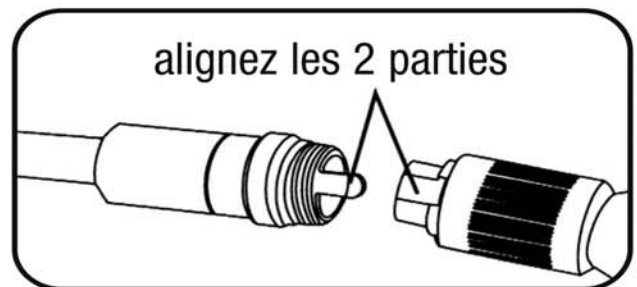

UM089RA RALLONGE 1 MÈTRE POUR ENSEMBLE UM088WS

IMPORTANT :
UN MAXIMUM DE 5 RALLONGES EST
ADAPTABLE SUR L'ENSEMBLE
UM088WS

IMPORTANT : Dans le cas d'utilisation de rallonge de flexible caméra (référence UM089RA), seule, la partie caméra est étanche, en aucun cas la partie rallonge ne peut-être en présence de liquide! N'utilisez pas le flexible caméra si vous apercevez de la condensation au niveau intérieur de la lentille de la caméra. Laissez évaporer l'eau de manière naturelle avant de l'utiliser à nouveau.

La poignée pistolet de commande contient à son extrémité un connecteur type mini-DIN femelle, le tube flexible caméra possède à son extrémité un connecteur mini-DIN mâle 4 contacts avec détrompeur.

Soyez très vigilant à veiller à aligner parfaitement la partie mâle et femelle. Il existe à cet effet un détrompeur mécanique (doigt) sur le flexible et un détrompeur électrique dans la mini-DIN mâle.

Quand les 2 parties sont en place et rentrées, tournez la bague du pistolet dans le sens des aiguilles d'une montre jusqu'au serrage complet.

INFORMATION UTILISATEURS APPLICABLE DANS LES PAYS DE L'UNION EUROPÉENNE