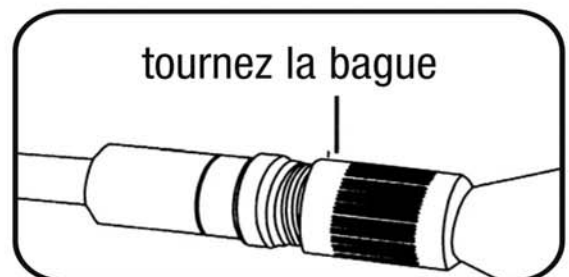

UM089RA RALLONGE 1 MÈTRE POUR ENSEMBLE UM088WS

IMPORTANT :
UN MAXIMUM DE 5 RALLONGES EST
ADAPTABLE SUR L'ENSEMBLE
UM088WS

IMPORTANT : Dans le cas d'utilisation de rallonge de flexible caméra (référence UM089RA), seule, la partie caméra est étanche, en aucun cas la partie rallonge ne peut-être en présence de liquide! N'utilisez pas le flexible caméra si vous apercevez de la condensation au niveau intérieur de la lentille de la caméra. Laissez évaporer l'eau de manière naturelle avant de l'utiliser à nouveau.

La poignée pistolet de commande contient à son extrémité un connecteur type mini-DIN femelle, le tube flexible caméra possède à son extrémité un connecteur mini-DIN mâle 4 contacts avec détrompeur.

Soyez très vigilant à veiller à aligner parfaitement la partie mâle et femelle. Il existe à cet effet un détrompeur mécanique (doigt) sur le flexible et un détrompeur électrique dans la mini-DIN mâle.

Quand les 2 parties sont en place et rentrées, tournez la bague du pistolet dans le sens des aiguilles d'une montre jusqu'au serrage complet.

INFORMATION UTILISATEURS APPLICABLE DANS LES PAYS DE L'UNION EUROPÉENNE